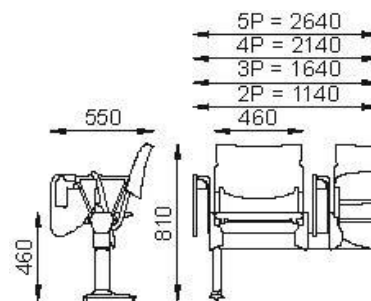

SEIPO®

Kreative
COLLECTION

PRONTO
COLLECTION

CERTIFIED
MANAGEMENT SYSTEMS

CQY
CERTIQUALITY

UNI EN ISO 9001:2015
UNI EN ISO 14001:2015
UNI ISO 45001:2018

Serie Lamia Articolo LE33N RIB

Ultimo aggiornamento 25 ottobre 2021

Articolo realizzato in Italia da azienda certificata UNI EN ISO 9001:2015 (Sistema Qualità) - UNI EN ISO 14001:2015 (Sistema Ambiente) - UNI ISO 45001:2018 (Sistema Sicurezza) nel pieno rispetto delle norme vigenti. Tutti i materiali che la compongono sono separabili e riciclabili.

Componenti di Serie:

- **GAMBE:** in tubo di acciaio verniciato nero
- **TRAVE:** in tubo di acciaio sezione mm 80 per mm 40 verniciato nero
- **TELAIO:** in tubo di acciaio verniciato nero
- **SEDILE RIBALTABILE:** con sistema a molle
- **BRACCIOLI:** in tondino di acciaio nei vari colori disponibili della struttura con pad in nylon di colore grigio o nero
- **TAVOLETTA SCRITTOIO:** in termoplastica nera con snodo antipanico
- **SEDILE E SCHIENALE:** in nylon nei vari colori disponibili.
- **COLORI SEDILE E SCHIENALE:**
  - Azzurro - Bianco - Grigio - Nero - Rosso - Sabbia - Verde
- **RIVESTIMENTI SEDILE:**
  - Tessuti acrilici (categoria "K") - Ecopelle ignifuga (categoria "D2") - Ecopelle (Categoria "D")
  - Tessuti ignifughi (categorie "B"- "V"- "M"- "T"- "S")

Opzionali:

- **PI UN TR** - Piastra di unione travi al posto di una gamba
- **BTPR LA** - Bracciolo terminale per panca ribaltabile
- **TF LA** - Tavolettta scrittoio in faggio verniciato naturale con snodo antipanico
- **SCHIENALE E SEDILE:** In polipropilene autoestingente classe 1 disponibile solo nei colori grigio e nero
- **IMBOTTITURE:** In resine poliuretani che a densità differenziata schiumate a freddo e tagliate da blocco ignifughe conformi alla Uni 9175 Classe 1IM

ATTENZIONE: L'immagine presente in questa scheda è da ritenersi indicativa

CONFORMITA' DEL PRODOTTO: -Omologazione ministeriale classe 1IM sul manufatto (solo rivestimento cat. "V" "D2") su richiesta in fase d'ordine.

Seipo s.r.l.
Ufficio Tecnico